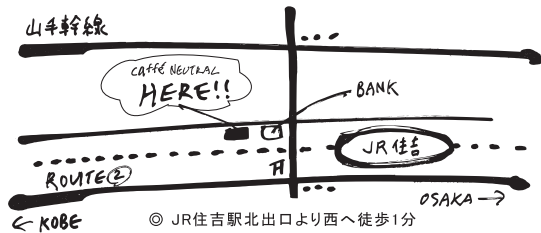

post card

料金別納郵便

“hhythuin.”
Makiko Noda Solo Exhibition.

2009. 7/6 mon - 31 fri @ caffe NEUTRAL
open / 9:00 - 25:00 ※ 最終日は 18:00 まで

658-0051
神戸市東灘区住吉本町2-1-17
tel 078-811-8607 <http://caffe-neutral.com>
※ カフェのため、観覧のみのご来店はご遠慮願います。
※ 夕方以降は照明が暗くなります。