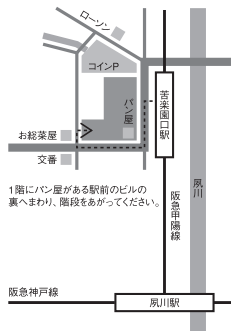

描いて貼って!! 自分のお家を作ろう!! ワークショップ開催!!

日時: 3月28日(土)・29日(日) 13:00~15:00
 定員: 各10名(要予約) 対象: 3歳くらい~大人 参加費: 2000円
 お問い合わせ・お申し込み: galerie6c ☎ 0798-61-6131 sanko@galerie6c.net
 詳しくは、ホームページをご覧ください。 http://www.galerie6c.net

galerie6c

662-0075
 西宮市南越木岩町9-5 パルレ音楽園306
 tel 0798-61-6131

OPEN 火～金 15:00～20:00
 土日祝 11:00～18:00

CLOSE 毎週月曜日

www.galerie6c.net

ノダマキコ www.nodamakiko.net

1981年 神戸生まれ。2004年成安造形短期大学卒業後、フリーのイラストレーターへ。アパレルメーカーや商業施設の広告他、Tシャツ、バックカバーイラストなどを手がける。